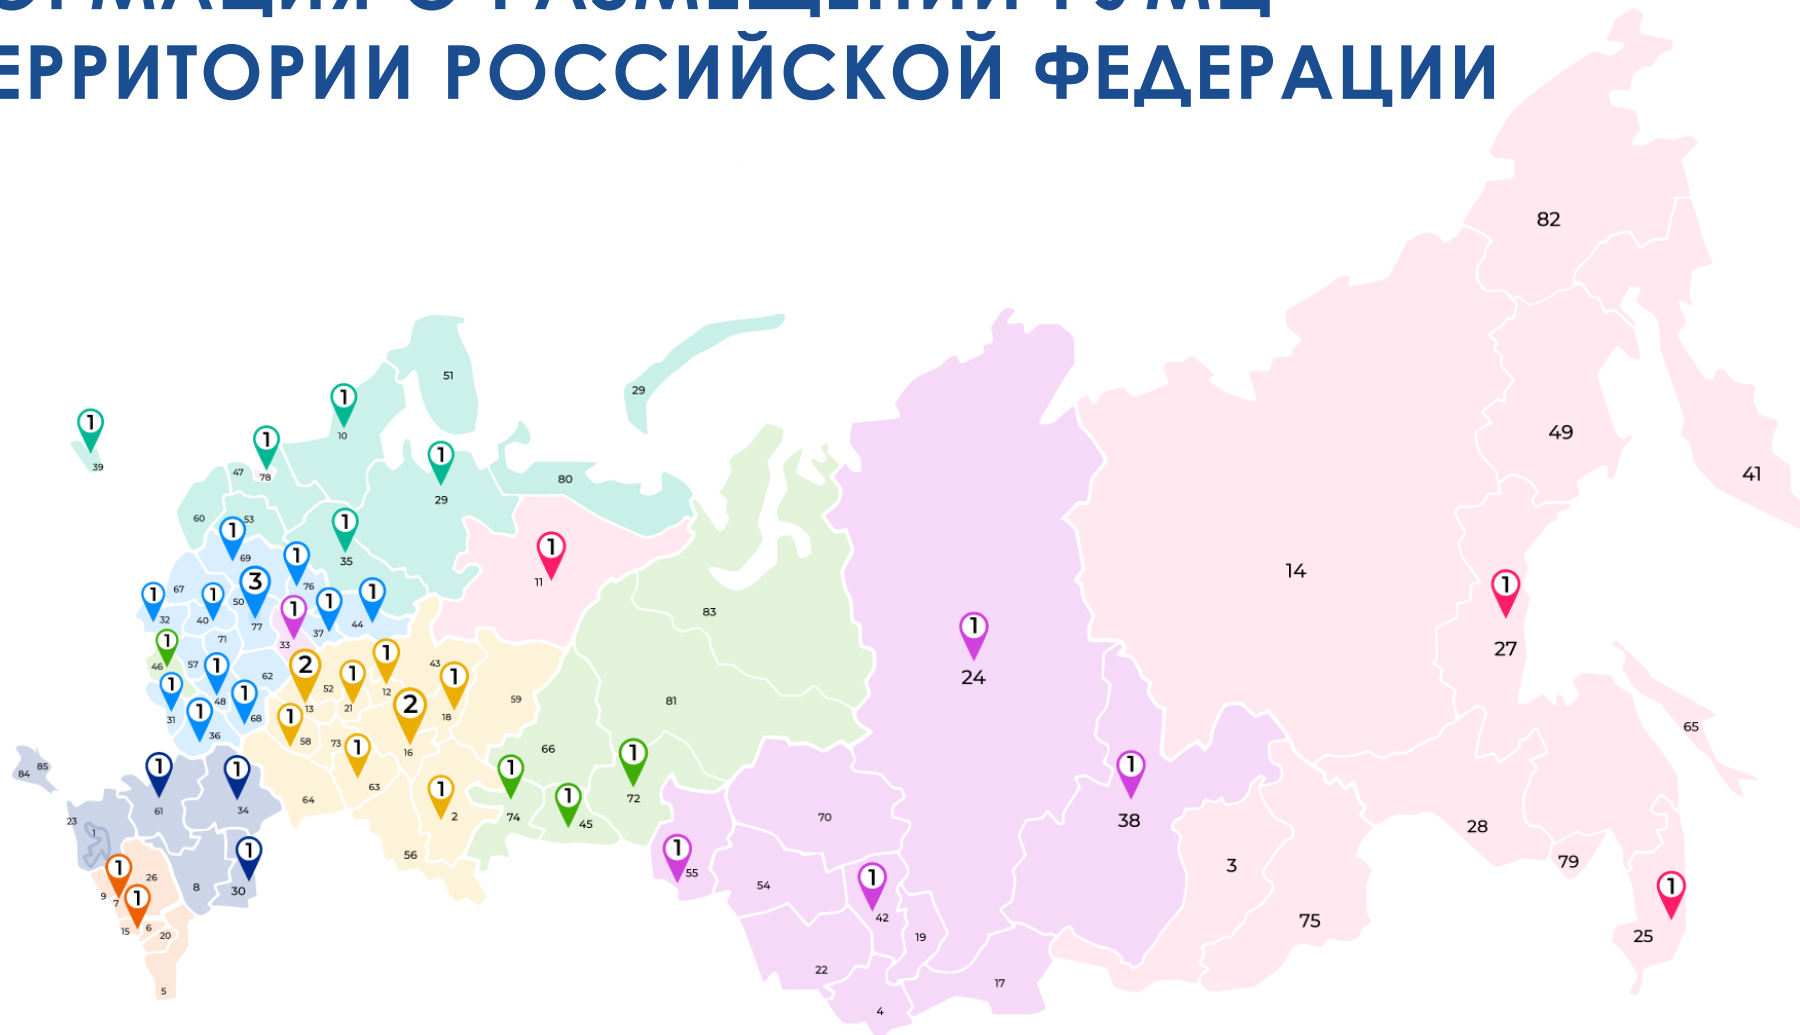

ИНФОРМАЦИЯ О РАЗМЕЩЕНИИ РУМЦ НА ТЕРРИТОРИИ РОССИЙСКОЙ ФЕДЕРАЦИИ

- 35 Вологодская область
- 36 Воронежская область
- 37 Ивановская область
- 38 Иркутская область
- 39 Калининградская область
- 40 Калужская область
- 42 Кемеровская область
- 44 Костромская область
- 45 Курганская область
- 46 Курская область
- 48 Липецкая область
- 77 Москва (3)
- 55 Омская область
- 58 Пензенская область
- 61 Ростовская область
- 63 Самарская область
- 68 Тамбовская область
- 69 Тверская область
- 27 Хабаровский край
- 72 Тюменская область
- 76 Ярославская область
- 74 Челябинская область
- 78 Санкт-Петербург

- 2 Республика Башкортостан
- 7 Кабардино-Балкарская Республика
- 10 Республика Карелия
- 11 Республика Коми
- 12 Республика Марий Эл
- 13 Республика Мордовия-2

- 15 Республика Северная Осетия – Алания
- 16 Республика Татарстан-2
- 18 Удмуртская Республика
- 21 Чувашская Республика
- 24 Красноярский край
- 25 Приморский край

ИНФОРМАЦИЯ О ЗАКРЕПЛЕНИИ РУМЦ НА ТЕРРИТОРИИ РОССИЙСКОЙ ФЕДЕРАЦИИ

Опорные РУМЦ	Закрепленные субъекты Российской Федерации
1 Архангельская область	Ненецкий автономный округ
2 Астраханская область	Республика Дагестан
3 Белгородская область	Республика Крым
4 Брянская область	Смоленская область
5 Владимирская область	Рязанская область
6 Волгоградская область	Республика Калмыкия
7 Вологодская область	Новгородская область
8 Воронежская область	Чукотский автономный округ
9 Ивановская область	Республика Ингушетия
10 Иркутская область	Республика Бурятия, Амурская область
11 Кабардино-Балкарская Республика	Карачаево-Черкесская Республика
12 Калининградская область	Псковская область
13 Калужская область	Московская область
14 Кемеровская область	Республика Хакасия
15 Костромская область	Ставропольский край
16 Красноярский край	Республика Тыва, Республика Саха (Якутия)
17 Курганская область	Свердловская область
18 Курская область	Орловская область
19 Липецкая область	Тульская область
20 Омская область	Новосибирская область